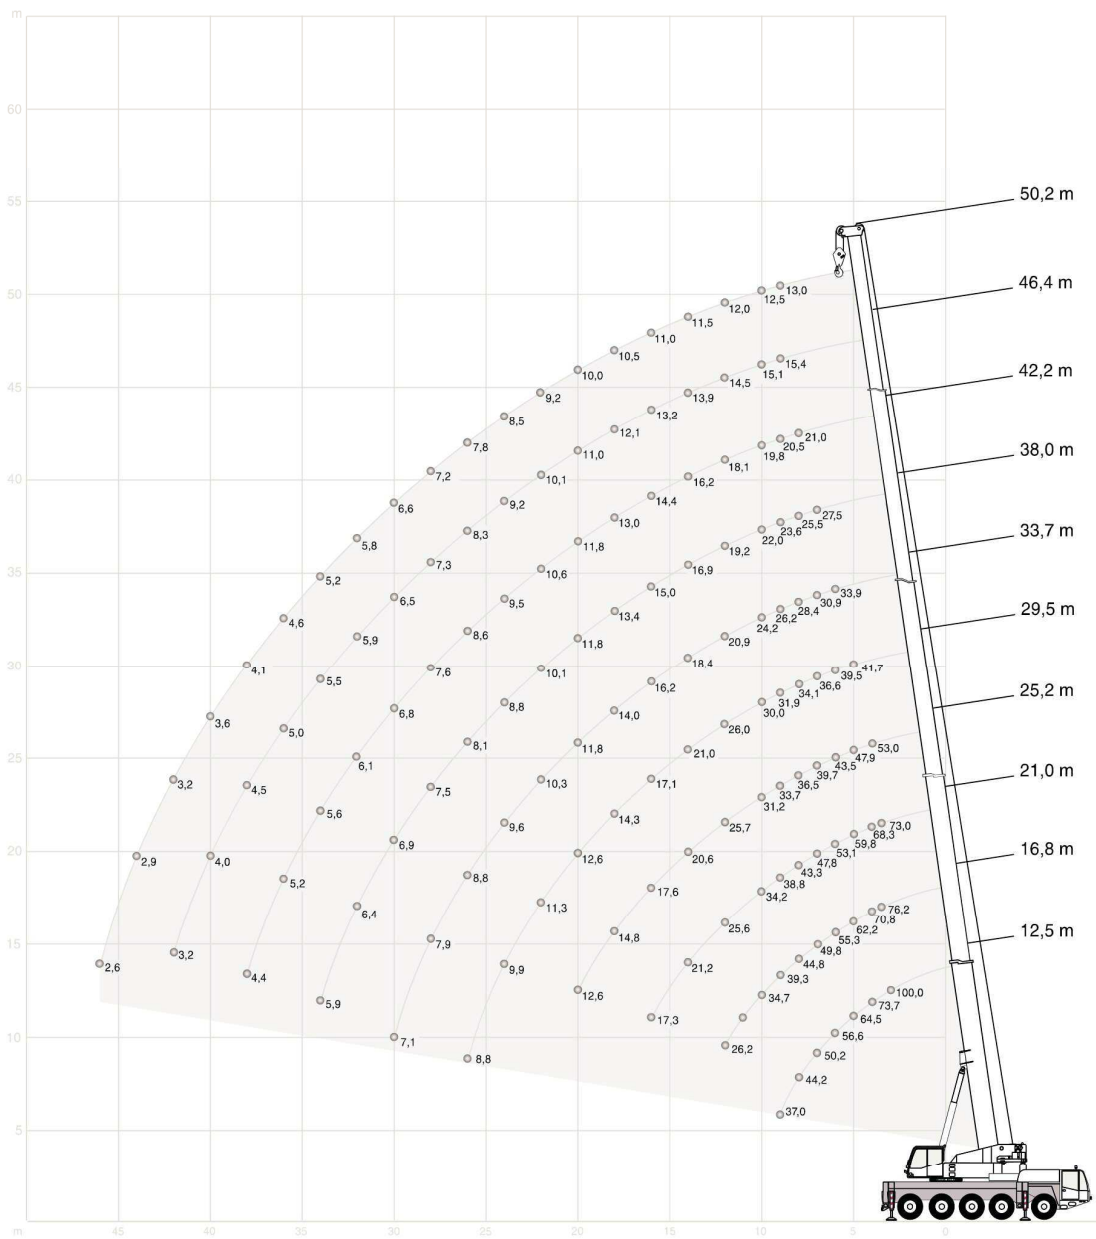

**WORKING RANGES MAIN BOOM · ARBEITSBEREICHE HAUPTAUSLEGER ·
 PORTÉES FLÈCHE PRINCIPALE · CAMPO DI LAVORO BRACCIO BASE ·
 RANGOS DE TRABAJO DE PLUMA PRINCIPAL**

AC 100